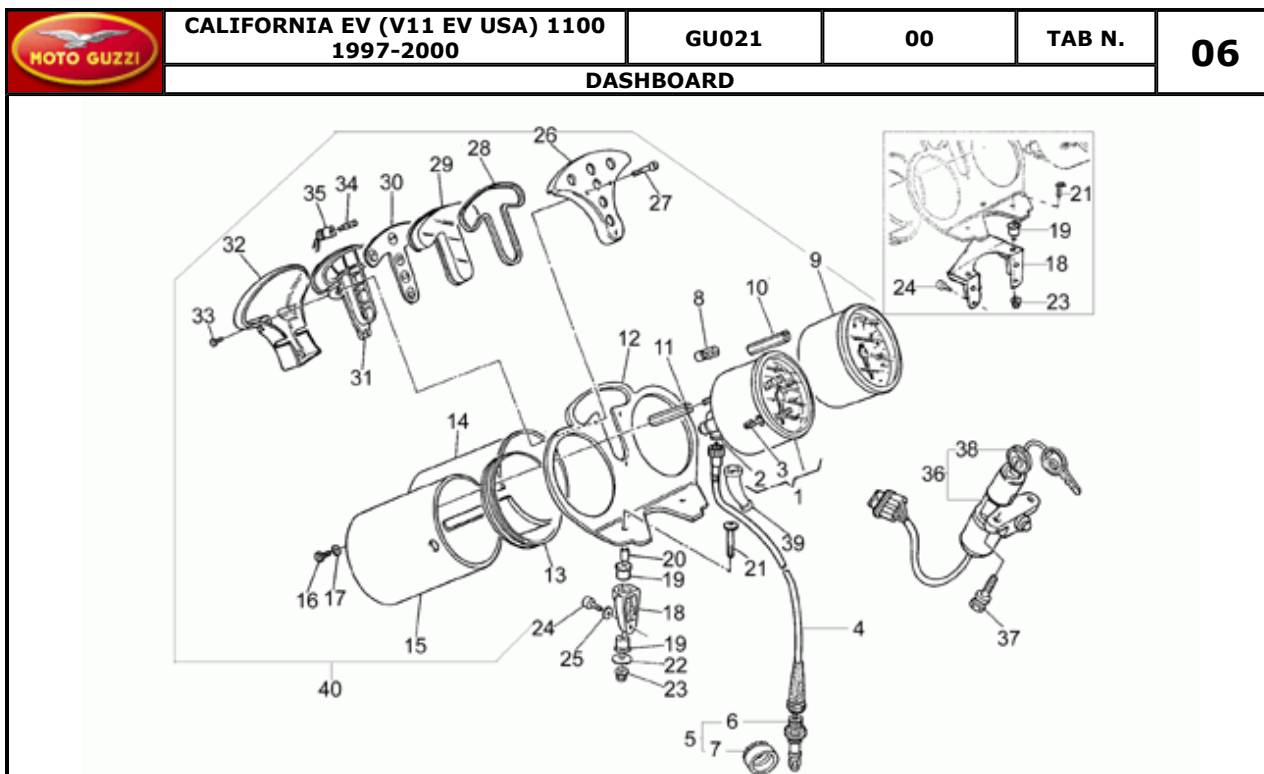

Pos.	Description	Year	I_M	Country	Version	Code	Q.ty	P.Cod.
1	Speedometer MPH Borletti	-	-	UK-USA	-	GU02762400	1	
	Speedometer KMH Borletti	-	-	-	-	GU02761500	1	
2	Gear 60°	-	-	-	-	GU23768310	1	
3	Reset button	-	-	-	01098N	GU02762800	1	
4	Odometer cable INOX	-	-	-	01899N	GU97012300000	1	
5	Odometer gear 5/10	-	-	-	-	GU28762540	1	
6	Gear	-	-	-	-	GU28763340	1	
7	Chain ring Z11	-	-	-	-	GU14766110	1	
8	Lamp 12v-3w	-	-	-	-	GU93450120	2	
9	Electronic revolution counter	-	-	-	T3	GU03767200	1	
	Electronic revolution counter	-	-	-	03300N-T4	GU02767200	1	
10	Column nut 45mm	-	-	-	-	GU02763400	2	
11	Stud bolt 40mm	-	-	-	-	GU02763000	2	
12	Dashboard lower support	-	-	-	-	GU02764000	1	
13	Support rubber part	-	-	-	-	GU02762301	2	
14	Tachometer support	-	-	-	-	GU02761900	1	
15	Odometer support	-	-	-	-	GU02762000	1	
16	Hex socket screw M5x10	-	-	-	-	GU98230510	4	
17	Spring washer 5,3X10X0,5	-	-	-	-	GU95129100	4	
18	Socket support	-	-	-	00301N-T6	GU01766031	2	
	Socket support	-	-	-	T5	GU02766000	2	
19	Silent-block	-	-	-	00301N-T6	GU93222020	4	
	Rubber spacer	-	-	-	T5	GU02765500	4	
20	Spacer	-	-	-	-	GU91180721	4	
21	Screw	-	-	-	00301N-T6	GU98230609	2	
	Screw	-	-	-	T5	GU98230640	2	
22	Flat washer	-	-	-	-	GU95100144	2	
23	Flanged nut	-	-	-	T6	GU92650106	2	
	Flanged nut M6x9	-	-	-	T5	GU92660007	2	
24	Screw	-	-	-	00301N-T6	GU98622312	4	
	Hex socket screw M6X16	-	-	-	T5	GU98622316	4	
25	Washer 6,15x11x0,8	-	-	-	-	GU95004206	4