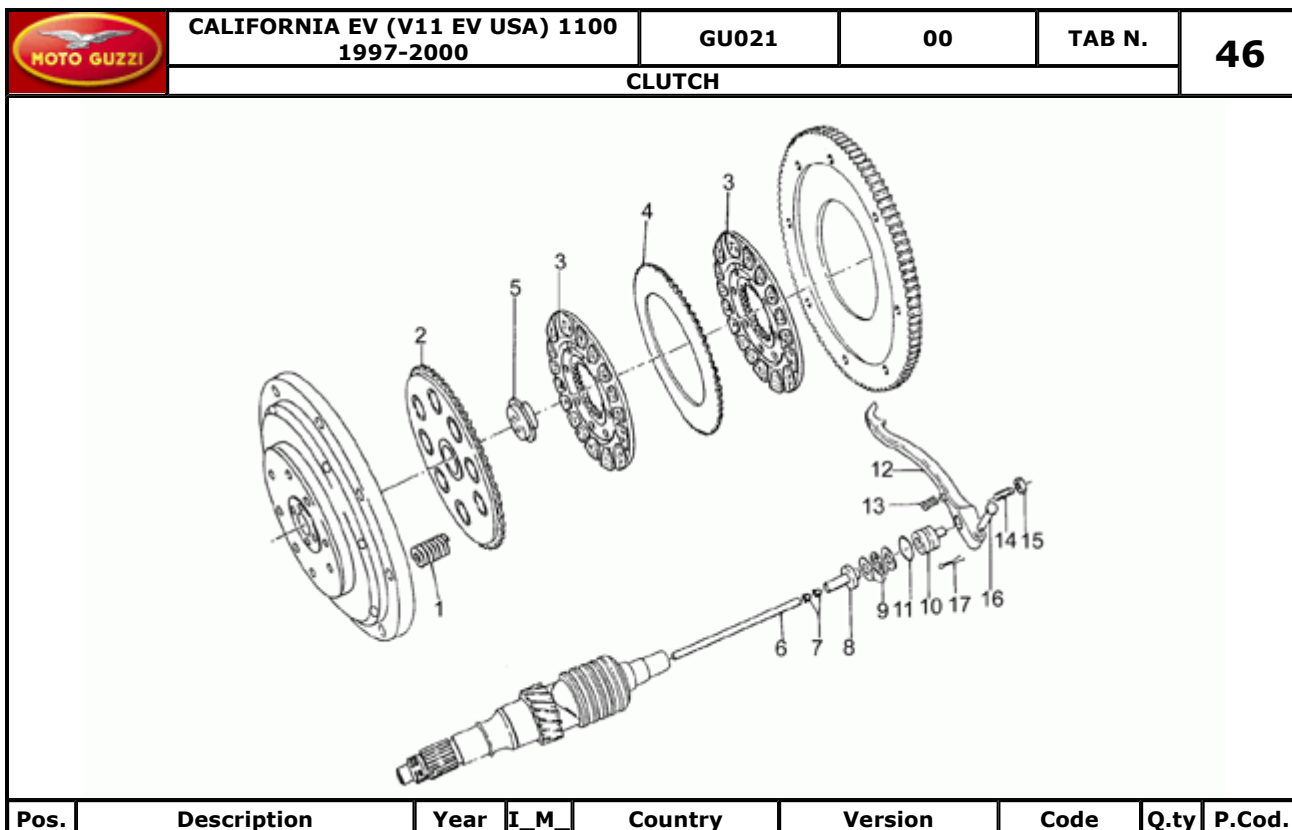

Pos.	Description	Year	I_M	Country	Version	Code	Q.ty	P.Cod.
1	Clutch spring	-	-	-	-	GU13084100	8	
2	Disc	-	-	-	-	GU12082901	1	
3	Clutch plate complete	-	-	-	-	GU03084400	2	
4	Intermediate plate	-	-	-	-	GU12082300	1	
5	Cup	-	-	-	-	GU12082800	1	
6	Rod	-	-	-	-	GU14085700	1	
7	Bush	-	-	-	-	GU14085900	2	
8	Inner body	-	-	-	-	GU14086000	1	
9	Thrust bearing	-	-	-	-	GU12087001	1	
10	Outer body	-	-	-	-	GU14086100	1	
11	O-ring 17,13x2,62	-	-	-	-	GU90706170	1	
12	Clutch release shaft	-	-	-	-	GU14090202	1	
13	Lever return spring	-	-	-	-	GU94321105	1	
14	Adjuster screw	-	-	-	-	GU14090400	1	
15	Nut M8X1	-	-	-	-	GU92602508	1	
16	Pin 7x39	-	-	-	-	GU95780271	1	
17	Split pin	-	-	-	-	GU95500222	1