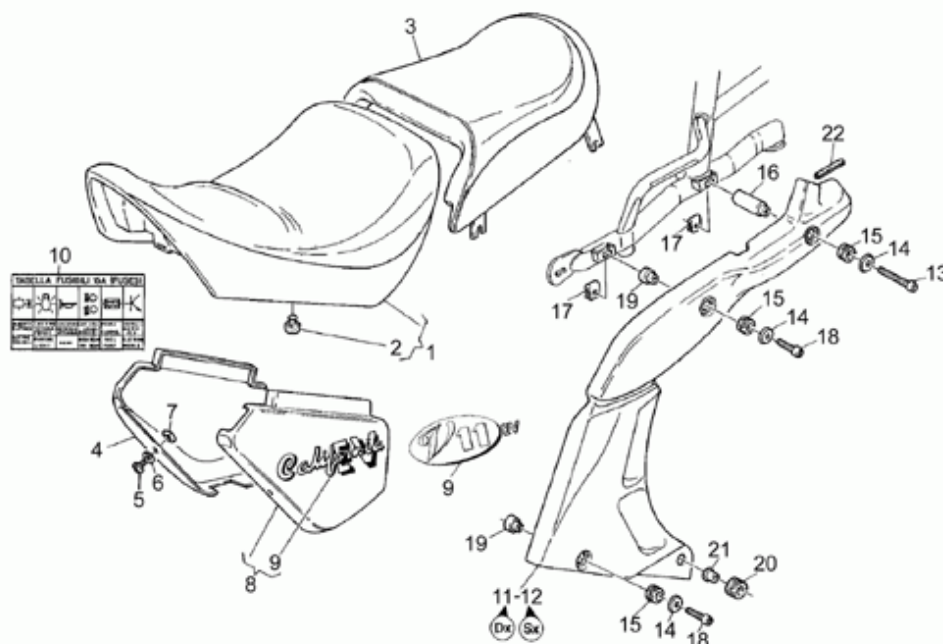

CALIFORNIA EV (V11 EV USA) 1100 1997-2000	GU021	00	TAB N.	26
	SADDLES				

Pos.	Description	Year	I_M_	Country	Version	Code	Q.ty	P.Cod.
1	Driver saddle	V-W-X-Y	-	-	-	GU03460500	1	
2	Drift	-	-	-	-	GU29461650	4	
3	Rear saddle	V-W-X-Y	-	-	-	GU03464000	1	
4	RH side panel	V-W	-	USA	-	G/B GU03476225	1	
	RH side panel	Y	-	USA	00300N	CR GU89000362	1	
	RH side panel	Y	-	-	00300N	CR GU89000349	1	
	RH side panel	X	-	USA	-	G/B GU89000263	1	
	RH side panel	X-Y	-	USA	-	B GU03476229	1	
	RH side panel	X	-	USA	-	R GU03476228	1	
	RH side panel	X	-	USA	-	O GU03476226	1	
	RH side panel	V-W	-	USA	-	B GU03476224	1	
	RH side panel	-	-	-	-	TB GU03476208	1	
	RH side cover blank	-	-	-	-	GR GU03476206	1	
	RH side panel	X-Y	-	USA	-	TB GU03476227	1	
	RH side panel	V-W-X	-	-	-	O GU03476207	1	
	RH side panel	V-W	-	USA	-	R GU03476223	1	
	RH side panel	V-W-X	-	-	-	R GU03476209	1	
	RH side panel	-	-	-	-	B GU03476210	1	
	RH side panel	V-W-X	-	-	-	G/B GU03476211	1	
	RH side panel	V-W	-	USA	-	O GU03476221	1	
	RH side panel	V-W	-	USA	-	TB GU03476222	1	
5	Screw	-	-	-	-	GU98326016	4	
6	Nylon washer 6X17X1	-	-	-	-	GU66478610	4	
7	Captive nut	-	-	-	-	GU92660601	4	
8	LH side panel	-	-	-	-	B GU03476310	1	
	LH side panel	V-W-X	-	-	-	G/B GU03476311	1	
	LH side cover blank	-	-	-	-	GR GU03476306	1	
	LH side panel	V-W-X	-	-	-	O GU03476307	1	
	LH side panel	-	-	-	-	TB GU03476308	1	
	LH side panel	V-W	-	USA	-	O GU03476321	1	
	LH side panel	V-W	-	USA	-	TB GU03476322	1	
	LH side panel	V-W	-	USA	-	R GU03476323	1	
	LH side panel	V-W	-	USA	-	B GU03476324	1	
	LH side panel	V-W	-	USA	-	G/B GU03476325	1