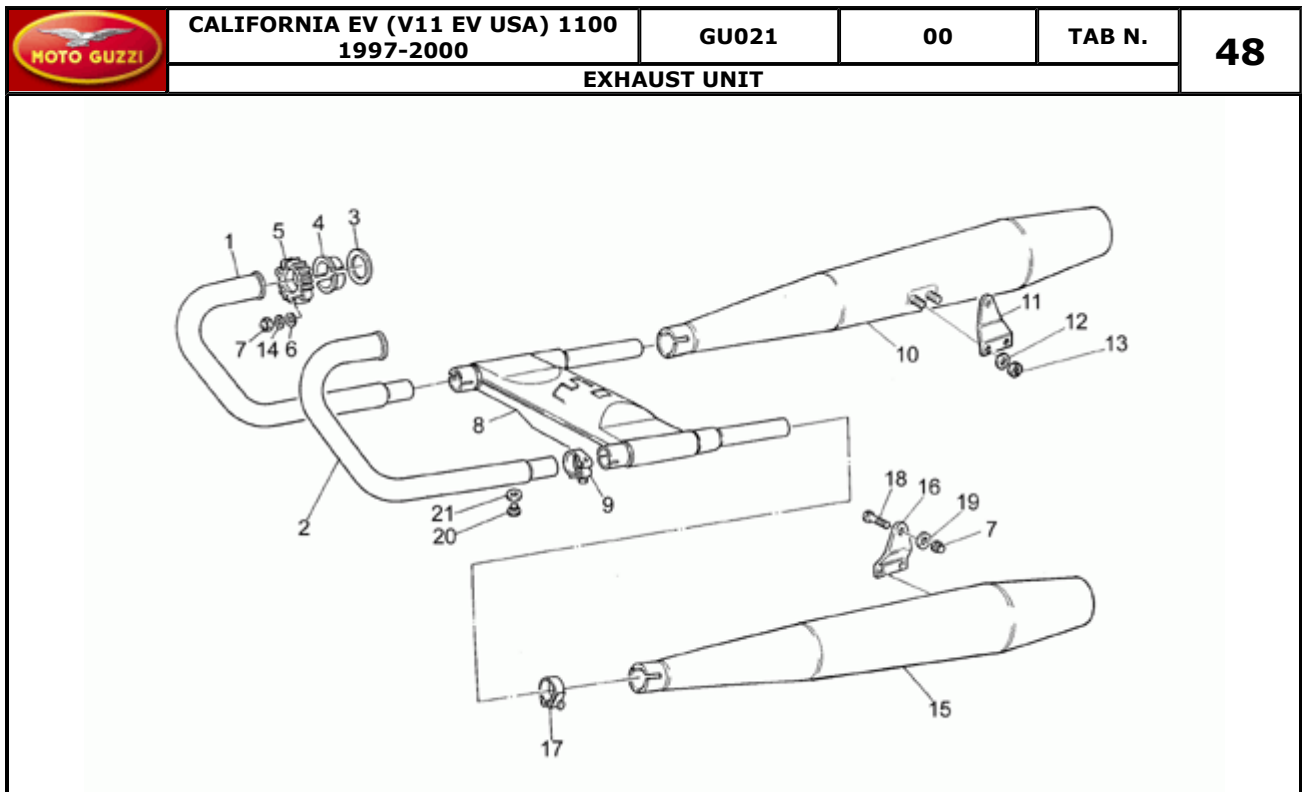

Pos.	Description	Year	I_M	Country	Version	Code	Q.ty	P.Cod.
1	RH exhaust pipe	-	-	CH	-	GU29120950	1	
	RH exhaust pipe, chr.plated	-	-	-	02199N	GU03120902	1	
2	LH exhaust pipe, chr.plated	-	-	-	02199N	GU03120903	1	
	LH exhaust pipe	-	-	CH	-	GU29120951	1	
3	Gasket	-	-	-	-	GU90718370	2	
4	Spacer	-	-	CH	-	GU14121200	2	
	Spacer	-	-	-	-	GU37121205	2	
5	Flange	-	-	-	00300N-2A	GU01121030	2	
	Flange	-	-	-	1A	GU03121000	2	
	Flange	-	-	CH	-	GU17121061	2	
6	Washer 8,4X13X0,8	-	-	-	-	GU14615901	4	
7	Cap nut	-	-	-	-	GU92781085	4	
8	Expansion chamber	-	-	A-CH	-	GU29123951	1	
	Expansion chamber	-	-	-	-	GU03123900	1	
9	Hose clamp	-	-	-	00300N	GU30123430	2	
10	RH silencer S17	-	-	CH	-	GU17123062	1	
	RH silencer, chromium plated	-	-	-	-	GU03123000	1	
11	RH plate	-	-	-	-	GU03128600	1	
12	Washer	-	-	-	-	GU95004208	4	
13	Nut	-	-	-	-	GU92630508	4	
14	Washer	-	-	-	-	GU95007208	4	
15	LH silencer, chromium plated	-	-	-	-	GU03122900	1	
	LH silencer S17	-	-	CH	-	GU17122962	1	
16	LH plate	-	-	-	-	GU03128700	1	
17	Hose clamp	-	-	-	-	GU03123400	2	
18	Screw M8x35	-	-	-	-	GU98230835	2	
19	Spring washer 8x15x0,3	-	-	-	-	GU61270300	2	
20	Plug	-	-	-	-	GU98110007	2	
21	Gasket	-	-	-	-	GU30109330	2