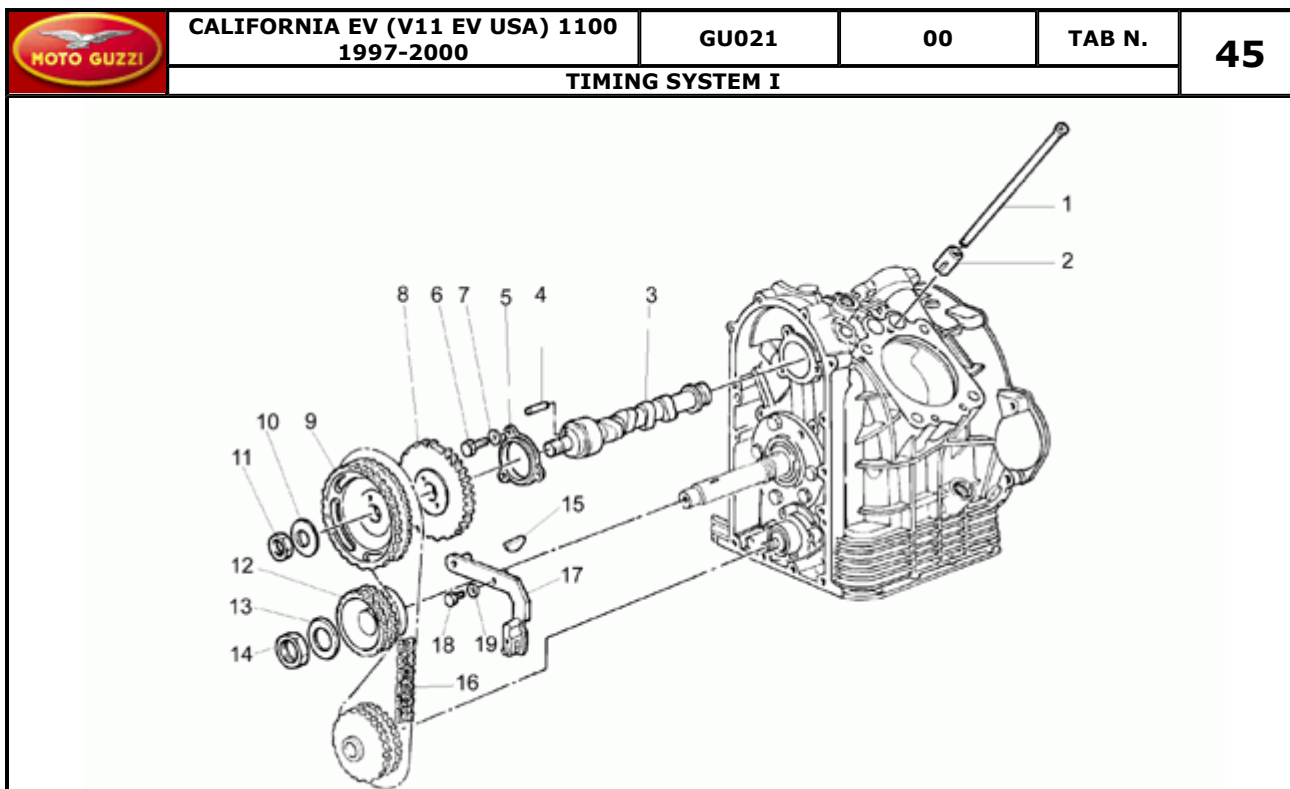

Pos.	Description	Year	I_M	Country	Version	Code	Q.ty	P.Cod.
1	Rocker arm rod	-	-	-	-	GU37045006	4	
2	Tappet	-	-	-	-	GU17045860	4	
3	Camshaft	-	-	-	-	GU29053350	1	
4	Pin	-	-	-	-	GU14234600	1	
5	Flange	-	-	-	-	GU01054000	1	
6	Hex screw M6X20	-	-	-	-	GU98054320	3	
7	Washer 6,5x11x2	-	-	-	-	GU95120065	3	
8	Wheel speed sensor, left front	-	-	-	03300N-T4	GU01051700	1	
9	Timing system gear	-	-	-	03300N-T4	GU01054500	1	
10	Spring washer 19x34x1,5	-	-	-	-	GU14433400	1	
11	Nut M18X1,5	-	-	-	-	GU92602518	1	
12	Pinion	-	-	-	-	GU14072001	1	
13	Washer 25,5x35x2	-	-	-	-	GU95100837	1	
14	Nut M25	-	-	-	-	GU92602525	1	
15	Transmission key	-	-	-	-	GU91702355	1	
16	Chain	-	-	-	-	GU28058060	1	
17	Chain tensioner	-	-	-	-	GU30057810	1	
18	Hex screw M8X35	-	-	-	-	GU98052435	2	
19	Spring washer 8x15x0,3	-	-	-	-	GU61270300	2