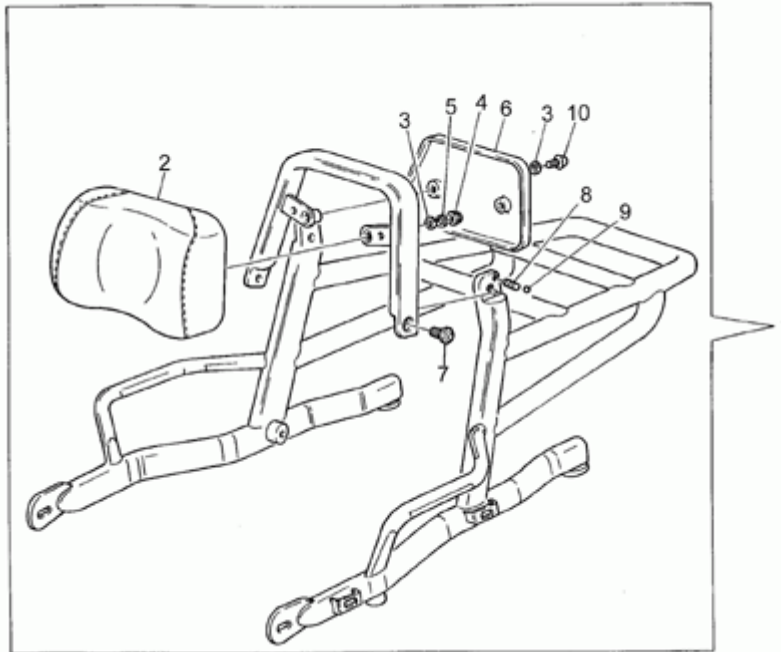

CALIFORNIA EV (V11 EV USA) 1100 1997-2000	GU021	00	TAB N.	23
	LUGGAGE RACK				

Pos.	Description	Year	I_M	Country	Version	Code	Q.ty	P.Cod.
1	Parcel rack assy	V-W-X-Y	-	-	-	GU03466501	1	
2	Seat cushion	V-W-X-Y	-	-	-	GU03468000	1	
3	Washer	-	-	-	-	GU95001206	4	
4	Nut	-	-	-	-	GU92602206	2	
5	Spring washer 8x15x0,3	-	-	-	-	GU61270300	2	
6	Cover	V-W-X-Y	-	-	-	GU03468200	1	
7	Screw	-	-	-	-	GU31468165	2	
8	Spring	-	-	-	-	GU94321007	1	
9	Ball	-	-	-	-	GU92295708	1	
10	Hex socket screw M6x18	-	-	-	-	GU98230619	2