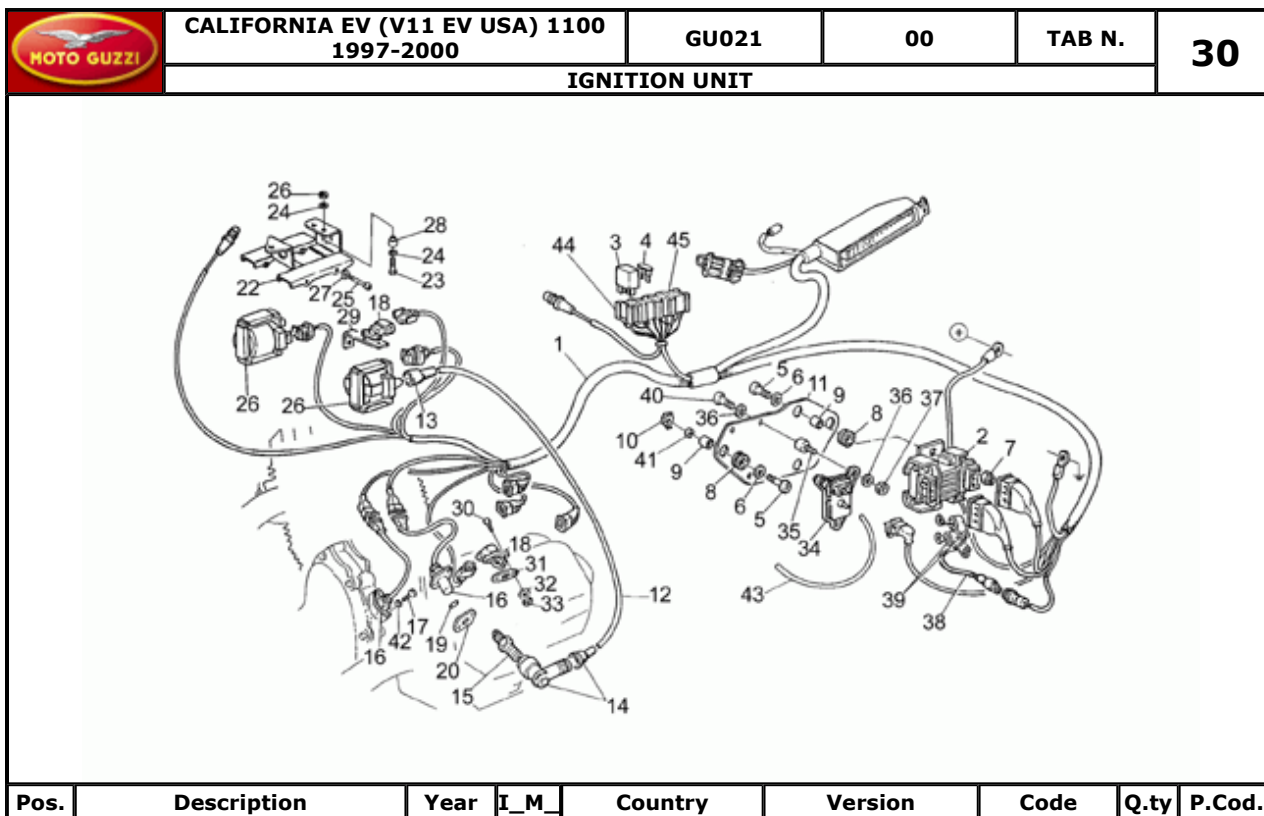

Pos.	Description	Year	I_M_	Country	Version	Code	Q.ty	P.Cod.
1	Injection wiring	-	-	-	-	GU03725800	1	
2	Power modules	-	-	-	-	GU29724460	1	
3	Relay Siemens A302/B1008	-	-	-	-	GU30732560	2	
4	Fuse 15A	-	-	-	-	GU28742560	2	
5	Screw	-	-	-	-	GU98622320	4	
6	Washer 6,2X18X1	-	-	-	-	GU95100118	4	
7	Nut M6x1	-	-	-	-	GU92630206	2	
8	Rubber spacer	-	-	-	-	GU91551080	4	
9	Spacer	-	-	-	-	GU91180607	4	
10	Captive nut	-	-	-	-	GU92660601	2	
11	Plate	-	-	-	-	GU30402770	1	
12	HT cable	-	-	-	-	GU17718350	2	
13	Cap	-	-	-	-	GU14717600	2	
14	Sparkplug cap NGK	-	-	-	-	GU30717410	2	
15	Spark plug NGK BPR6ES	-	-	-	-	GU30717061	2	
16	Timing and rev sensor	-	-	-	-	GU29721660	2	
17	Hex socket screw M5X10	-	-	-	-	GU98622210	4	
18	Air temp. Sensor	-	-	-	-	GU30729331	2	
19	O-ring	-	-	-	-	GU90706141	2	
20	Gasket 0,5 mm	-	-	-	-	GU29722760	2	
21	HT coil	-	-	-	-	GU30716500	2	
22	Coil holder	-	-	-	-	GU28716748	1	
23	Screw	-	-	-	-	GU98622310	3	
24	Special washer	-	-	-	-	GU61013800	3	
25	Hex socket screw M4X25	-	-	-	-	GU98622125	4	
26	Nut	-	-	-	-	GU92602206	3	
27	Washer 4,3x8x1,5	-	-	-	-	GU95021104	4	
28	Silent-block	-	-	-	-	GU93222020	3	
29	Sensor support	-	-	-	-	GU30728230	1	
30	Screw	-	-	-	-	GU98610110	4	
31	Gasket	-	-	-	-	GU30027931	2	
32	Washer	-	-	-	-	GU95120032	4	
33	Nut	-	-	-	-	GU92601003	2	
34	Pressure sensor	-	-	-	-	GU29727061	1