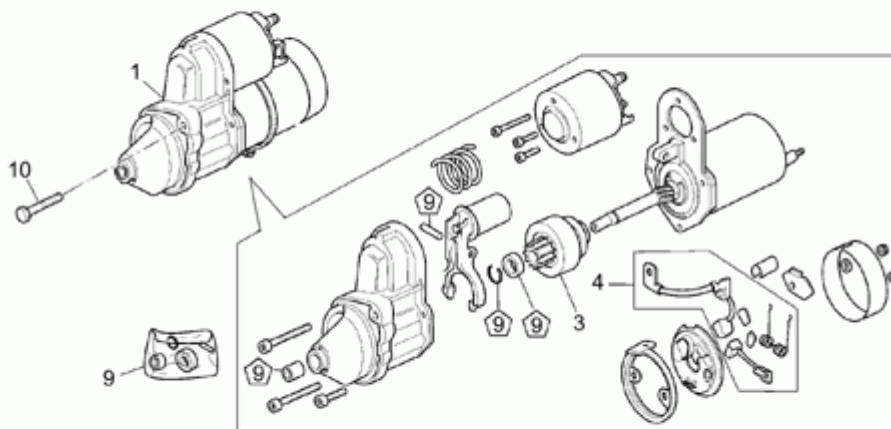

CALIFORNIA EV (V11 EV USA) 1100 1997-2000	GU021	00	TAB N.	49
	STARTER MOTOR				

Pos.	Description	Year	I_M	Country	Version	Code	Q.ty	P.Cod.
1	Starter motor Valeo	-	-	-	-	GU30730711	1	
3	Pinion assy	-	-	-	-	GU30530510	1	
4	Brush revision set	-	-	-	-	GU30530511	1	
9	Starter motor revision kit	-	-	-	-	GU30530512	1	
10	Hex screw M8X75	-	-	-	-	GU98052475	2