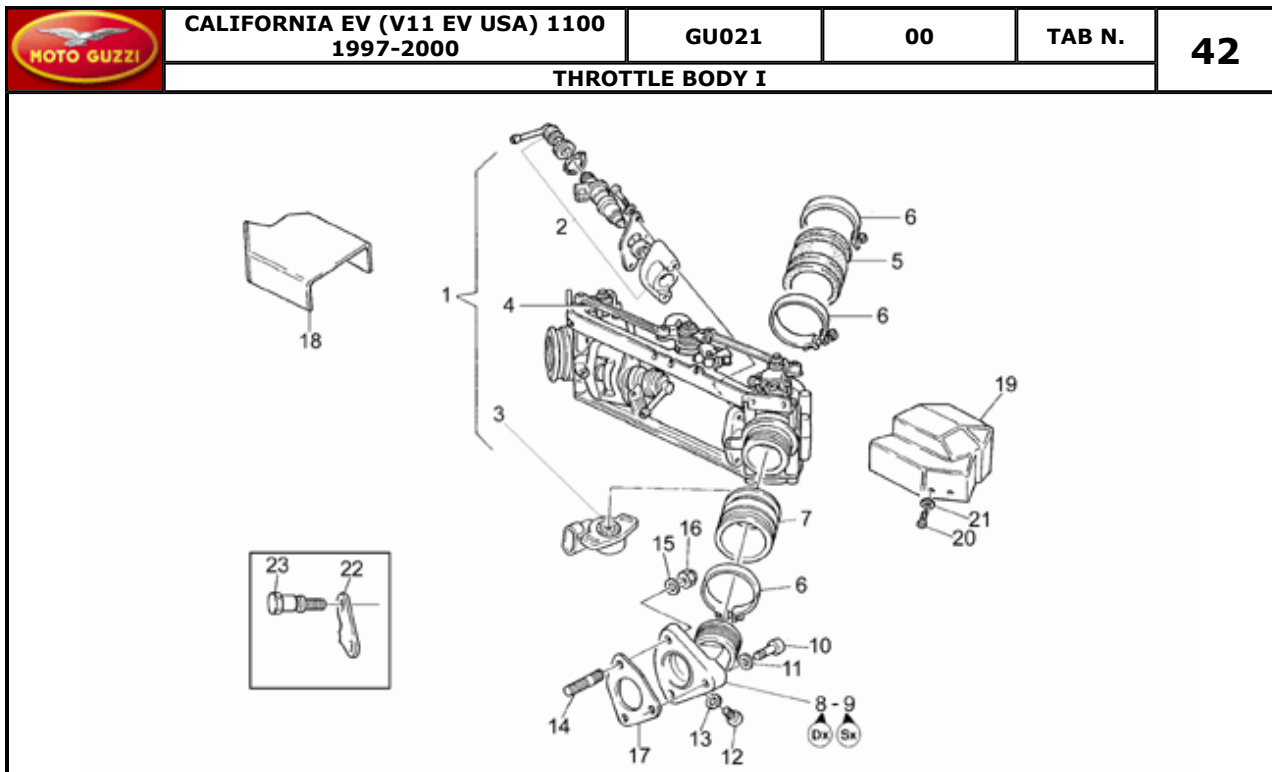

Pos.	Description	Year	I_M_	Country	Version	Code	Q.ty	P.Cod.
1	Throttle body	-	-	-	-	GU30112571	1	
2	Injector kit complete	-	-	-	-	GU01530504	2	
3	Potentiometer	-	-	-	-	GU01530500	1	
4	Tie rod	-	-	-	-	GU29530562	2	
5	Hose	-	-	-	-	GU30114470	2	
6	Hose clamp 60x62x10	-	-	-	-	GU93305060	8	
7	Hose	-	-	-	-	GU30114370	2	
8	RH manifold	-	-	-	-	GU30115070	1	
9	LH manifold	-	-	-	-	GU30115071	1	
10	Hex socket screw M6X25	-	-	-	-	GU98622325	2	
11	Washer 6,15x11x0,8	-	-	-	-	GU95004206	2	
12	Screw	-	-	-	-	GU98310610	2	
13	Washer 6,25x10x1,5	-	-	-	-	GU95100116	2	
14	Stud bolt	-	-	-	-	GU96506039	4	
15	Special washer	-	-	-	-	GU61013800	4	
16	Nut	-	-	-	-	GU92781062	4	
17	Gasket	-	-	-	-	GU28115560	2	
18	RH cover chromium plated	-	-	-	-	GU03113360001	1	
	RH body cover	-	-	-	-	GU30113370	1	
19	LH cover chromium plated	-	-	-	-	GU03113460001	1	
	LH body cover	-	-	-	-	GU30113470	1	
20	Screw	-	-	-	-	GU98612110	4	
21	Washer	-	-	-	-	GU95007204	4	
22	Clamp	-	-	CH-D	25Kw	GU29113035	1	
	Clamp	-	-	D	37Kw	GU30118670	1	
23	Shear rivet	-	-	CH-D	25Kw-35Kw	GU30468104	2