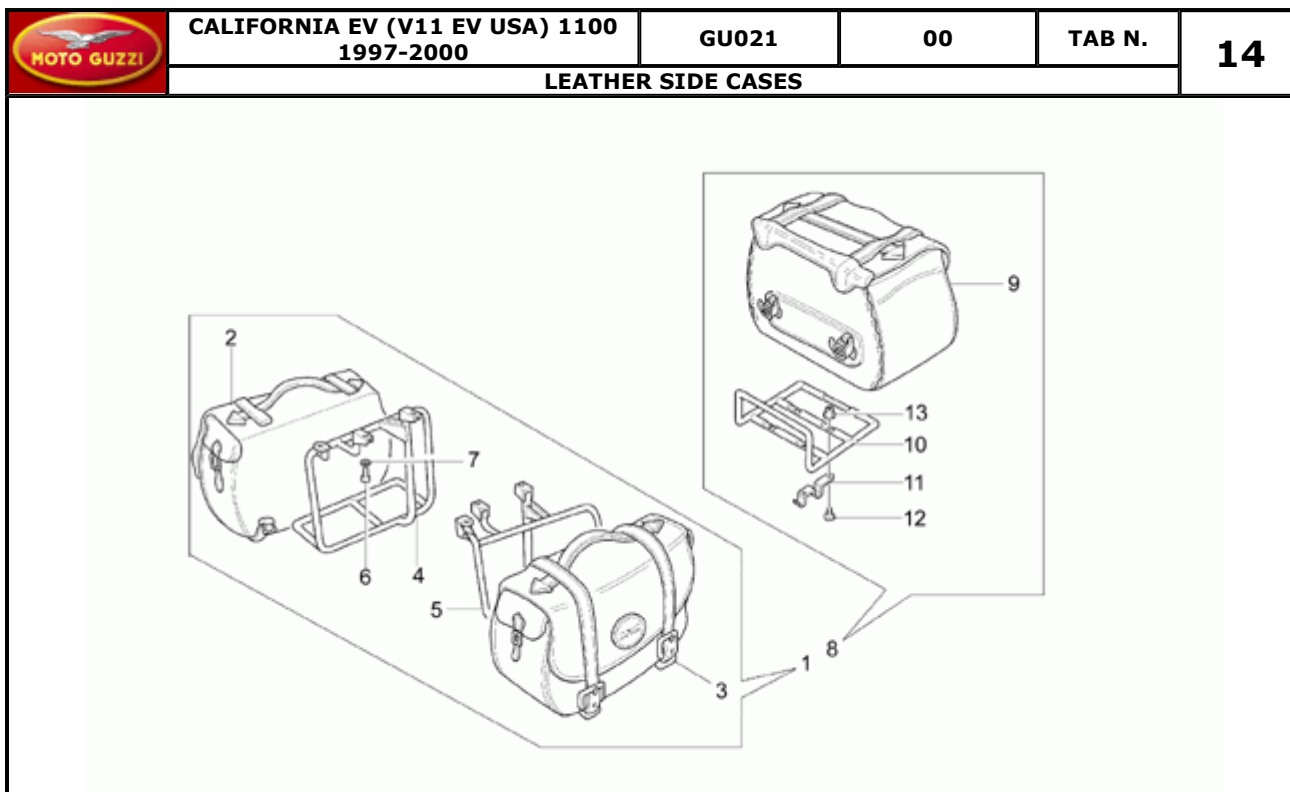

Pos.	Description	Year	I_M	Country	Version	Code	Q.ty	P.Cod.
1	Suitcase kit	-	-	-	01601N	-	GU03480058	1
2	RH suitcase	-	-	-	-	-	GU03482536	1
3	LH suitcase	-	-	-	-	-	GU03485736	1
4	RH support	-	-	-	01601N	-	GU03485055	1
5	LH support	-	-	-	01601N	-	GU03486555	1
6	Screw M8X45	-	-	-	01601N	-	GU98690445	2
	Screw M8X40	-	-	-	01601N	-	GU98690440	4
7	Washer 8,4X15X1,5	-	-	-	01601N	-	GU95008208	6
8	Top box kit	-	-	-	-	-	GU03487530	1
9	Top box	-	-	-	-	-	GU03487636	1
10	Support plate	-	-	-	-	-	GU31487765	1
11	Clamp	-	-	-	-	-	GU03487802	2
12	Screw M6X20	-	-	-	-	-	GU98230621	4
13	Flanged nut M6x9	-	-	-	-	-	GU92660007	4