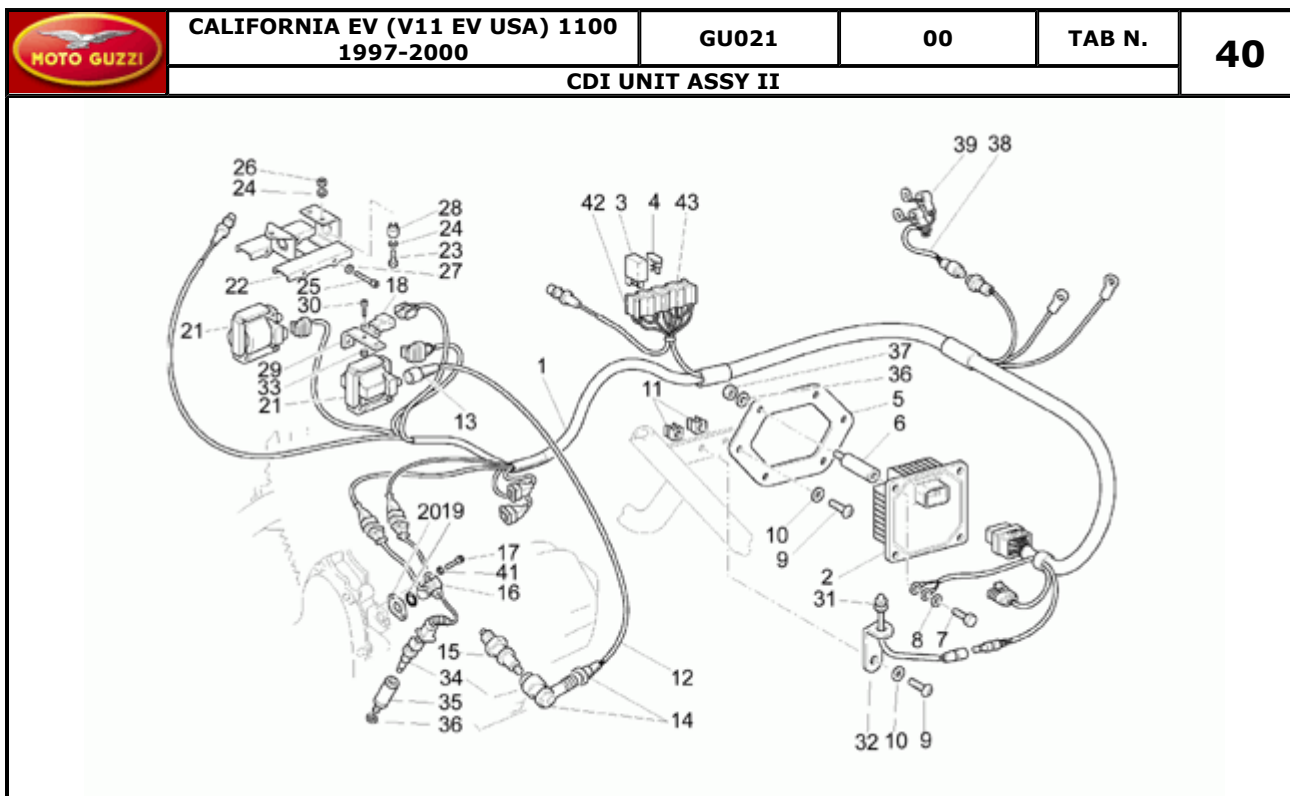

Pos.	Description	Year	I_M	Country	Version	Code	Q.ty	P.Cod.
1	Injection wiring	-	-	-	03300N-T4	-	GU03725830	1
2	CDI unit assy	-	-	-	03300N-T4	-	GU03729531	1
3	Relay Siemens A302/B1008	-	-	-	03300N-T4	-	GU30732560	2
4	Fuse 15A	-	-	-	03300N-T4	-	GU28742560	2
5	Plate	-	-	-	03300N-T4	-	GU03729230	1
6	Block	-	-	-	03300N-T4	-	GU93221330	4
7	Screw	-	-	-	03300N-T4	-	GU98054110	4
8	Washer	-	-	-	03300N-T4	-	GU95000204	4
9	Screw	-	-	-	03300N-T4	-	GU98230612	3
10	Special washer	-	-	-	03300N-T4	-	GU61013800	3
11	Captive nut	-	-	-	03300N-T4	-	GU92660601	3
12	HT cable	-	-	-	03300N-T4	-	GU17718350	2
13	Cap	-	-	-	03300N-T4	-	GU14717600	2
14	Sparkplug cap NGK	V-W-X-Y	-	-	03300N-T4	-	GU30717410	2
15	Spark plug NGK BPR6ES	-	-	-	03300N-T4	-	GU30717061	2
16	Phase/revolution sensor	-	-	-	03300N-T4	-	GU01721600	1
17	Hex socket screw M5X10	-	-	-	03300N-T4	-	GU98622210	2
18	Air temp. Sensor	-	-	-	03300N-T4	-	GU30729331	1
19	O-ring	-	-	-	03300N-T4	-	GU90706141	1
20	Gasket 0,5 mm	-	-	-	03300N-T4	-	GU29722760	1
21	HT coil	-	-	-	03300N-T4	-	GU30716500	2
22	Coil holder	-	-	-	03300N-T4	-	GU28716748	1