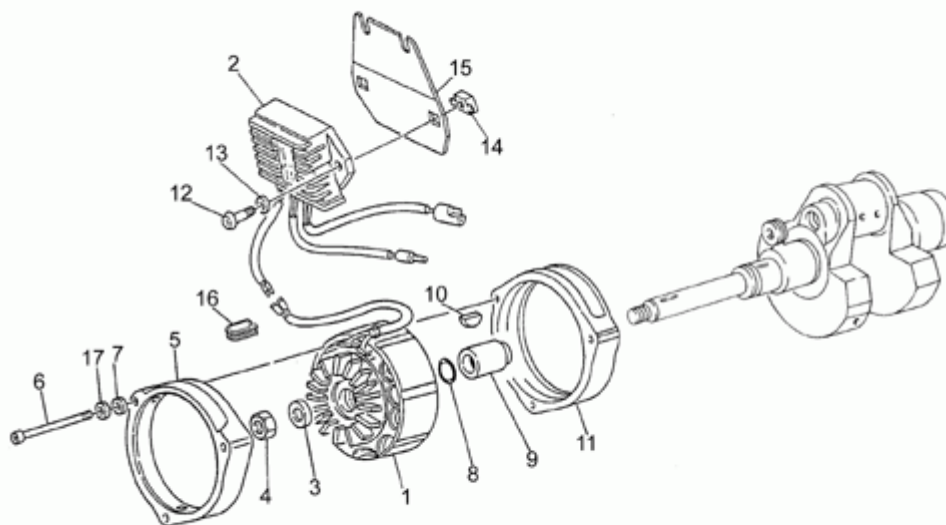

CALIFORNIA EV (V11 EV USA) 1100 1997-2000	GU021	00	TAB N.	47
	GENERATOR - REGULATOR				

Pos.	Description	Year	I_M_	Country	Version	Code	Q.ty	P.Cod.
1	Generator	-	-	-	-	GU37712405	1	
2	Voltage regulator	-	-	-	-	GU37703805	1	
3	Washer 16,25x24,5x5	-	-	-	-	GU30714201	1	
4	Nut M16X1,5	-	-	-	-	GU92603516	1	
5	Front calotte	-	-	-	-	GU29711460	1	
6	Screw	-	-	-	-	GU98620265	3	
7	Washer 5,9X3X0,8	-	-	-	-	GU29217960	3	
8	O-ring 17,86X2,62	-	-	-	-	GU90706178	1	
9	Spacer	-	-	-	-	GU37712306	1	
10	Transmission key	-	-	-	-	GU91600450	1	
11	Rear cap	-	-	-	-	GU29711960	1	
12	Hex socket screw M6X18	-	-	-	-	GU98622318	2	
13	Washer	-	-	-	-	GU95000206	2	
14	Captive nut	-	-	-	-	GU92660601	2	
15	Support plate	-	-	-	-	GU29704060	1	
16	Rubber spacer	-	-	-	-	GU19007700	1	
17	Washer 8,4X13X0,8	-	-	-	-	GU14615901	2