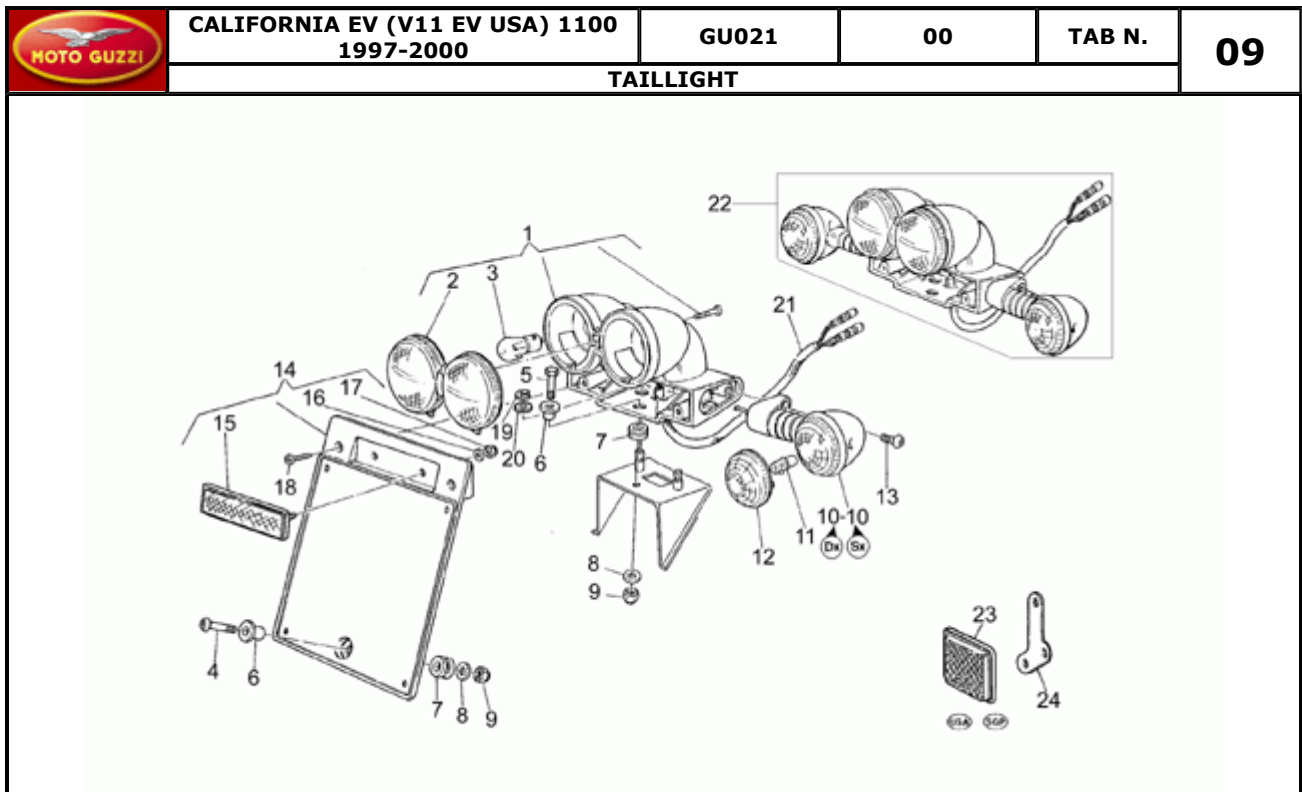

Pos.	Description	Year	I_M	Country	Version	Code	Q.ty	P.Cod.
1	Taillight	V-W-X-Y	-	-	-	GU30740960	1	
2	Taillight lens	-	-	-	-	GU30741760	1	
3	Lamp 12V/5-21W	-	-	-	-	GU93450224	2	
4	Screw M6X20	-	-	-	-	GU98230621	1	
5	Hex screw M6X22	-	-	-	-	GU98054322	1	
6	Spacer D.6,5	-	-	-	-	GU30576100	2	
7	Rubber spacer	-	-	-	-	GU91551010	4	
8	Washer	-	-	-	-	GU95100120	2	
9	Nut M6x1	-	-	-	-	GU92630206	2	
10	RH front turn indicator	V-W-X-Y	-	-	-	GU30751660	1	
	LH front turn indicator	V-W-X-Y	-	-	-	GU30751661	1	
11	Lamp 12V-10W	-	-	-	-	GU93450127	2	
12	Turn indicator lens	-	-	-	-	GU31753765	2	
13	Screw	-	-	-	-	GU98230612	2	
14	Number plate holder	-	-	-	-	GU30474660	1	
15	Reflector	-	-	-	-	GU31745865	1	
16	Washer	-	-	-	-	GU95000204	2	
17	Nut M4x0,7	-	-	-	-	GU92630104	2	
18	Self-tap screw	-	-	-	-	GU99210422	2	
19	Snap ring	-	-	-	-	GU90280009	2	
20	Clearance washer 0,5 mm	-	-	-	-	GU95100332	4	
21	Taillight wiring harn.	-	-	-	-	GU03753100	1	
22	Taillight	V-W-X-Y	-	-	-	GU30758460	1	
23	Rear reflector, red	-	-	SGP-USA	-	GU14781570	2	
24	Reflector support	-	-	SGP-USA	-	GU14781870	2