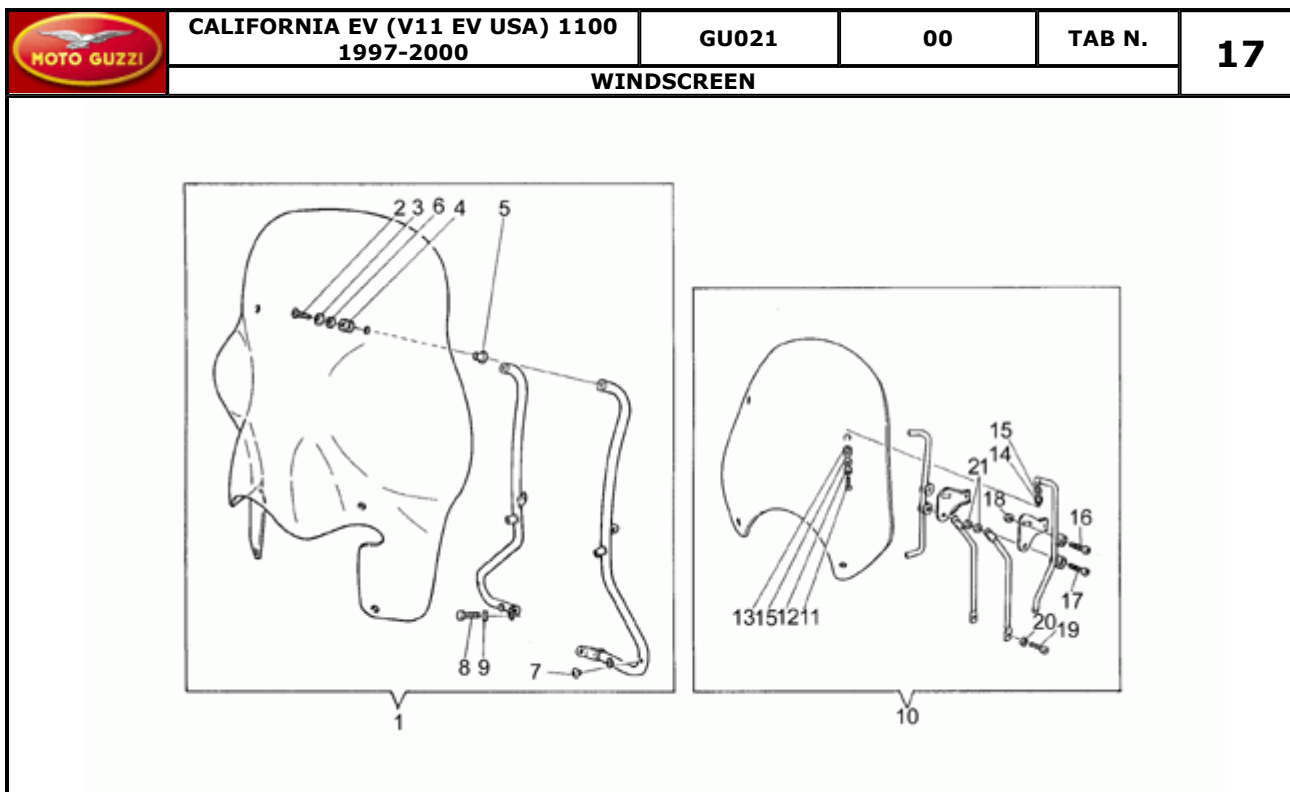

Pos.	Description	Year	I_M_	Country	Version	Code	Q.ty	P.Cod.
1	Windscreen cpl. Big	-	-	D	-	GU03575101	1	
	Windscreen cpl. Big	-	-	-	-	GU03575100	1	
2	Screw	-	-	-	-	GU98270620	6	
3	Washer	-	-	-	-	GU03530543	6	
4	Silent-block	-	-	-	-	GU03530546	6	
5	Spacer	-	-	-	-	GU03530545	6	
6	Washer	-	-	-	-	GU03530544	6	
7	Plug	-	-	-	-	GU03530542	2	
8	Hex socket screw M6X16	-	-	-	-	GU98622316	2	
9	Washer	-	-	-	-	GU95000206	2	
10	Windscreen cpl. Small	-	-	-	-	GU03575102	1	
11	Screw	-	-	-	-	GU98270620	4	
12	Washer	-	-	-	-	GU03530543	4	
13	Silent-block	-	-	-	-	GU03530546	4	
14	Spacer	-	-	-	-	GU03530545	4	
15	Washer	-	-	-	-	GU03530544	8	
16	Screw	-	-	-	-	GU98622420	2	
17	Hex socket screw M8X25	-	-	-	-	GU98622425	2	
18	Nut	-	-	-	-	GU92602408	1	
19	Hex socket screw M6X16	-	-	-	-	GU98622316	4	
20	Washer	-	-	-	-	GU95000206	4	
21	Nut M8X1,25	-	-	-	-	GU92602208	3