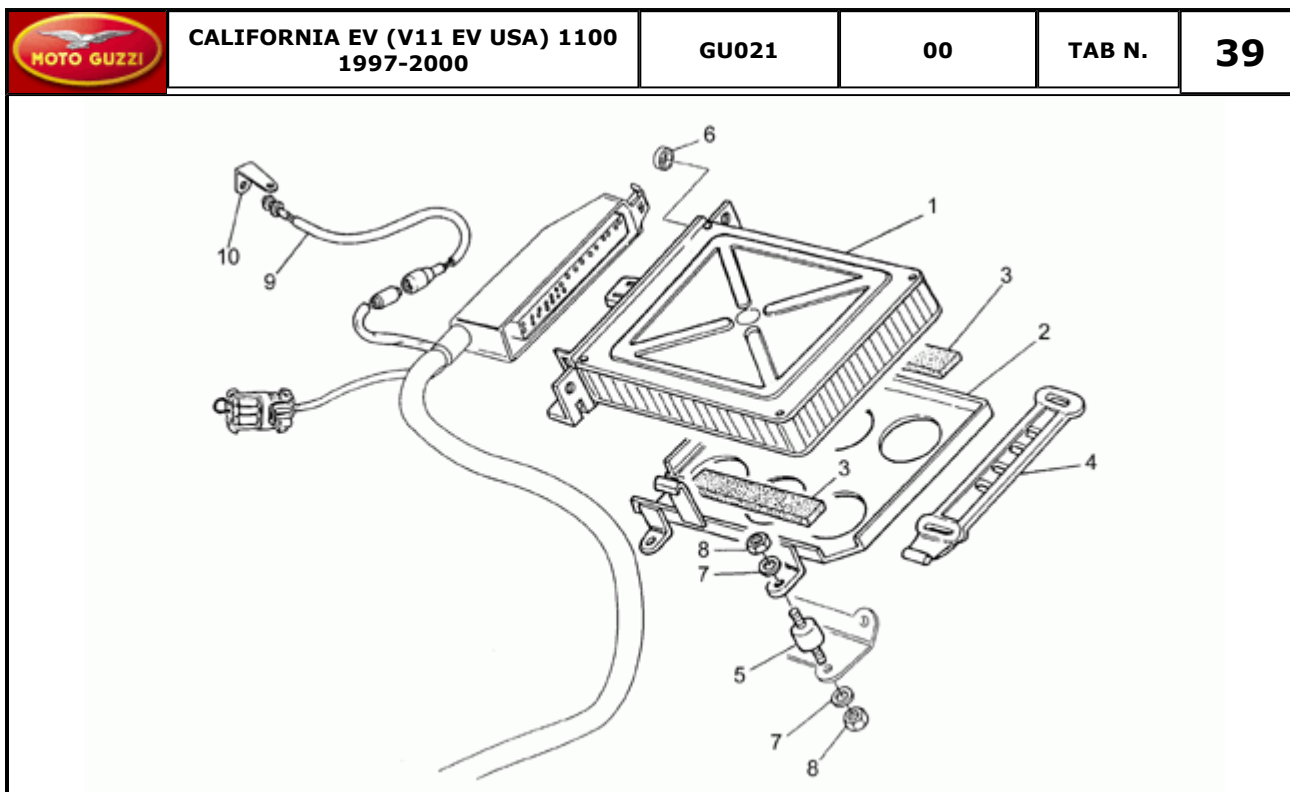

Pos.	Description	Year	I_M_	Country	Version	Code	Q.ty	P.Cod.
1	CDI unit assy	-	-	-	T3	GU30729570	1	
2	ECU prot.box	-	-	-	-	GU29729260	1	
3	Adhesive gasket	-	-	-	-	GU30728970	2	
4	Fixing snap	-	-	-	-	GU29728960	1	
5	Block	-	-	-	-	GU29737960	3	
6	Tamper-proof plug	-	-	-	-	GU29729762	1	
7	Washer 5,3x10x0,5	-	-	-	-	GU95100121	6	
8	Nut	-	-	-	-	GU92602206	6	
9	Led	-	-	-	-	GU03727800	1	
10	Support plate	-	-	-	-	GU30732900	1