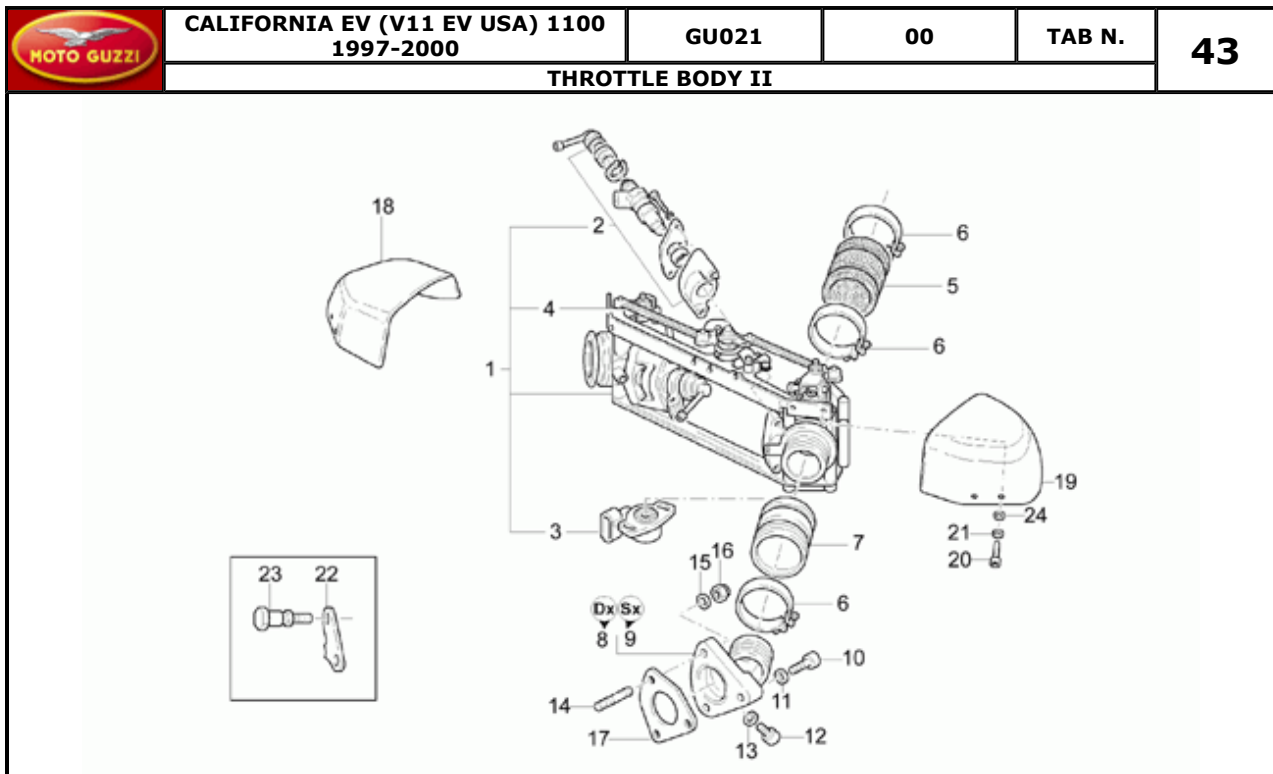

Pos.	Description	Year	I_M_	Country	Version	Code	Q.ty	P.Cod.
1	Throttle body	-	-	-	-	GU30112571	1	
2	Injector kit complete	-	-	-	-	GU01530504	2	
3	Potentiometer	-	-	-	-	GU01530500	1	
4	Tie rod	-	-	-	-	GU29530562	2	
5	Hose	-	-	-	-	GU30114470	2	
6	Hose clamp 61/65,5	-	-	-	00401N	GU93305061	8	
7	Hose	-	-	-	-	GU30114370	2	
8	RH manifold	-	-	-	-	GU30115070	1	
9	LH manifold	-	-	-	-	GU30115071	1	
10	Hex socket screw M6X25	-	-	-	-	GU98622325	2	
11	Washer 6,4x10x0,7	-	-	-	-	GU14217901	2	
12	Screw	-	-	-	-	GU98310610	2	
13	Washer 6,25x10x1,5	-	-	-	-	GU95100116	2	
14	Stud bolt	-	-	-	-	GU96506039	4	
15	Special washer	-	-	-	-	GU61013800	4	
16	Nut	-	-	-	-	GU92781062	4	
17	Gasket	-	-	-	-	GU28115560	2	
18	RH cover chromium plated	-	-	-	02001N	GU03113360001	1	
19	LH cover chromium plated	-	-	-	02001N	GU03113460001	1	
20	Screw	-	-	-	1A	GU98612110	4	
	Screw	-	-	-	02001N-2A	GU97202112	4	
21	Spacer 4x6x8	-	-	-	02001N-2A	GU91180408	4	
	Washer	-	-	-	1A	GU95004204	4	
22	Clamp	-	-	CH-D	25KW	GU29113035	1	
	Clamp	-	-	D	37Kw	GU30118670	1	
23	Shear rivet	-	-	CH-D	25Kw-35Kw	GU30468104	2	
24	Rubber spacer	-	-	-	02001N-2A	GU91551034	4