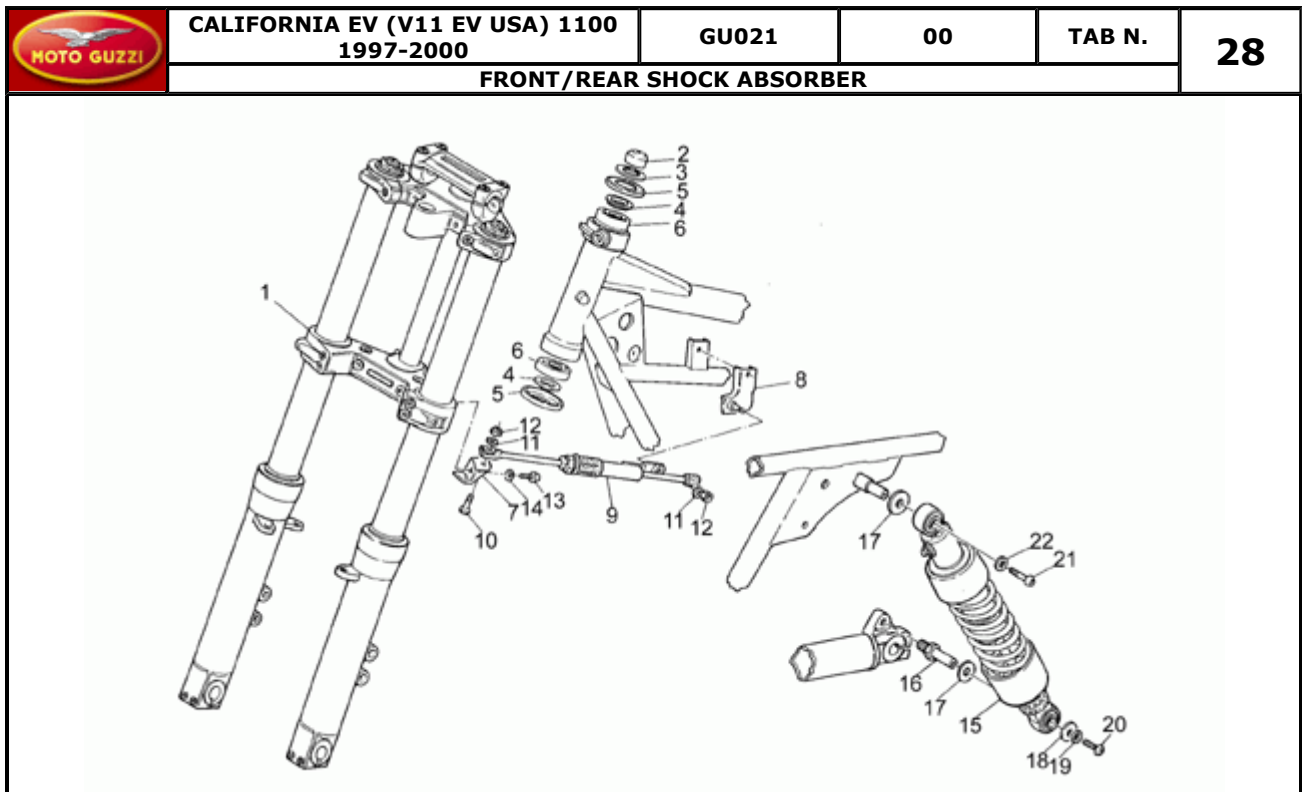

Pos.	Description	Year	I_M	Country	Version	Code	Q.ty	P.Cod.
1	Front fork	-	-	-	02200N-T2	-	GU03490201	1
	Front fork	-	-	-	T1	-	GU03490200	1
2	Plug	-	-	-	-	-	GU30513400	1
3	Washer	-	-	-	-	-	GU30516500	1
4	Clearance washer	-	-	-	-	-	GU14516700	2
5	Dust cover	-	-	-	-	-	GU14517000	2
6	Tap.roller bearing	-	-	-	-	-	GU92249225	2
7	Shock absorber plate	-	-	-	1A	-	GU03531800	1
8	Plate	-	-	-	1A	-	GU03531000	1
9	Steering shock absorber	-	-	-	1A	-	GU17530260	1
10	Screw	-	-	-	-	-	GU98054325	1
11	Washer	-	-	-	-	-	GU95000206	3
12	Nut M6x1	-	-	-	-	-	GU92630206	2
13	Screw M6X20	-	-	-	-	-	GU98230621	1
14	Special washer	-	-	-	-	-	GU61013800	1
15	Shock absorber wh.power	V-W-X-Y	-	-	-	-	GU03550200	2
	Shock absorber Sachs-Boge	W-X-Y	-	-	01798N	-	GU03550230	2
16	Pin	V-W-X-Y	-	-	-	-	GU03541800	1
17	Washer	-	-	-	-	-	GU95100431	4
18	Washer	-	-	-	-	-	GU95100239	2
19	Washer	-	-	-	-	-	GU95004208	2
20	Screw M7X15	-	-	-	-	-	GU03556600	2
21	Top screw	-	-	-	-	-	GU03556620	2
22	Spring washer 8x15x0,3	-	-	-	-	-	GU61270300	4