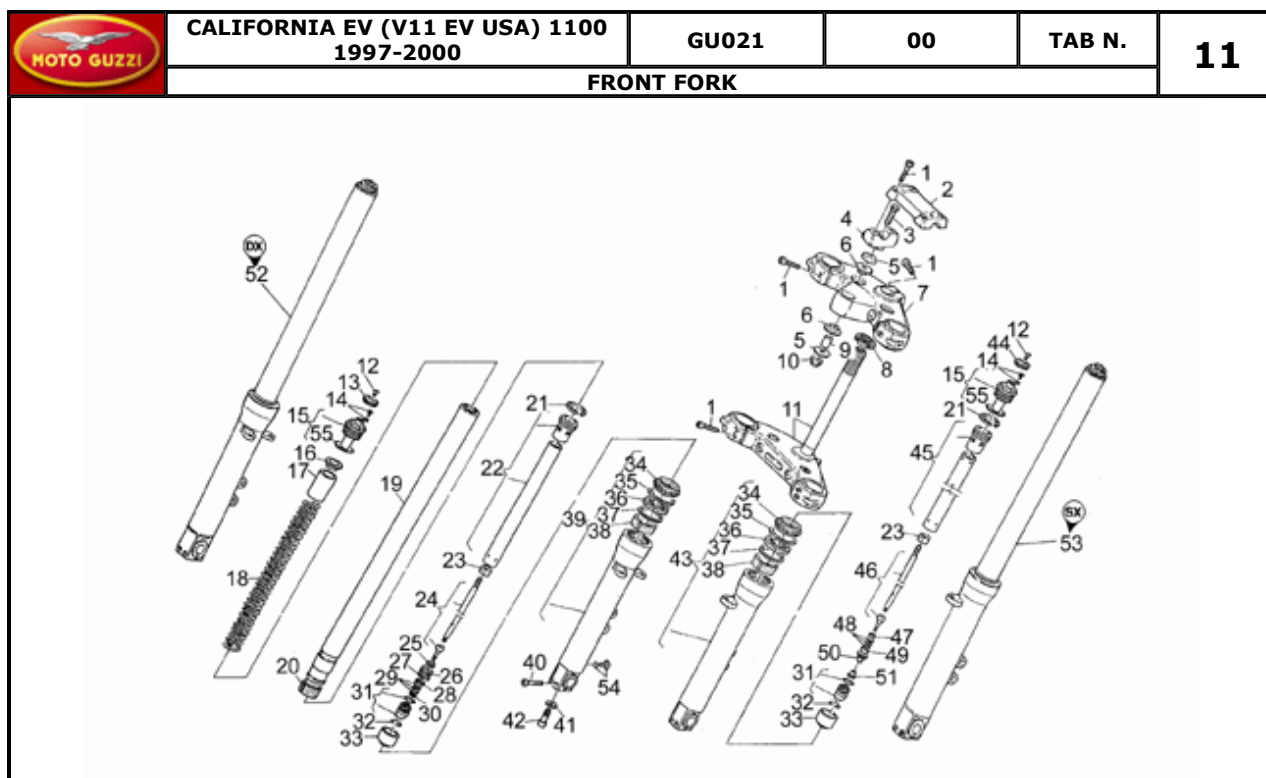

Pos.	Description	Year	I_M_	Country	Version	Code	Q.ty	P.Cod.
1	Screw M8X30	-	-	-	-	GU98622430	11	
2	Upper U-bolt	-	-	-	-	GU03500200	1	
3	Screw M10x60	-	-	-	-	GU98052560	2	
4	Lower U-bolt	-	-	-	-	GU03530500	2	
5	Cup	-	-	-	-	GU27530505	4	
6	Rubber spacer	-	-	-	-	GU27530503	4	
7	Fork upper plate	-	-	-	-	GU03493100	1	
8	Ring nut	-	-	-	-	GU03498100	1	
9	Spacer	-	-	-	-	GU03530503	2	
10	Nut M10X1,5	-	-	-	-	GU92630110	2	
11	Stem base	-	-	-	-	GU03494000	1	
12	Screw	-	-	-	-	GU03530504	2	
13	RH adjustment knob rebound	-	-	-	-	GU03530505	1	
14	Screw with OR	-	-	-	-	GU03530506	2	
15	Plug cpl.	-	-	-	-	GU03530507	2	
16	Cup	-	-	-	-	GU03530508	2	
17	Preload tube	-	-	-	-	GU03530509	2	
18	Spring	-	-	-	-	GU03526600	2	
19	Sleeve	-	-	-	-	GU03525400	2	
20	Lower bush	-	-	-	-	GU03530510	2	
21	Ring	-	-	-	-	GU03530511	2	
22	RH hub	-	-	-	-	GU03530512	1	
23	Return nut	-	-	-	-	GU03530513	2	
24	RH shock absorber	-	-	-	-	GU03530514	1	
25	Return spring	-	-	-	-	GU03530515	1	
26	RH piston rebound	-	-	-	-	GU03530516	1	
27	RH piston segmentrebound	-	-	-	-	GU03530517	1	
28	RH needle rebound	-	-	-	-	GU03530518	1	
29	Calibration blade	-	-	-	-	GU03530519	5	
30	Nut	-	-	-	-	GU03530520	1	
31	Stroke limit stop	-	-	-	-	GU03530521	2	
32	O-ring	-	-	-	-	GU03530522	2	
33	Adaptor	-	-	-	-	GU03530523	2	
34	Dust cover	-	-	-	-	GU03530524	2