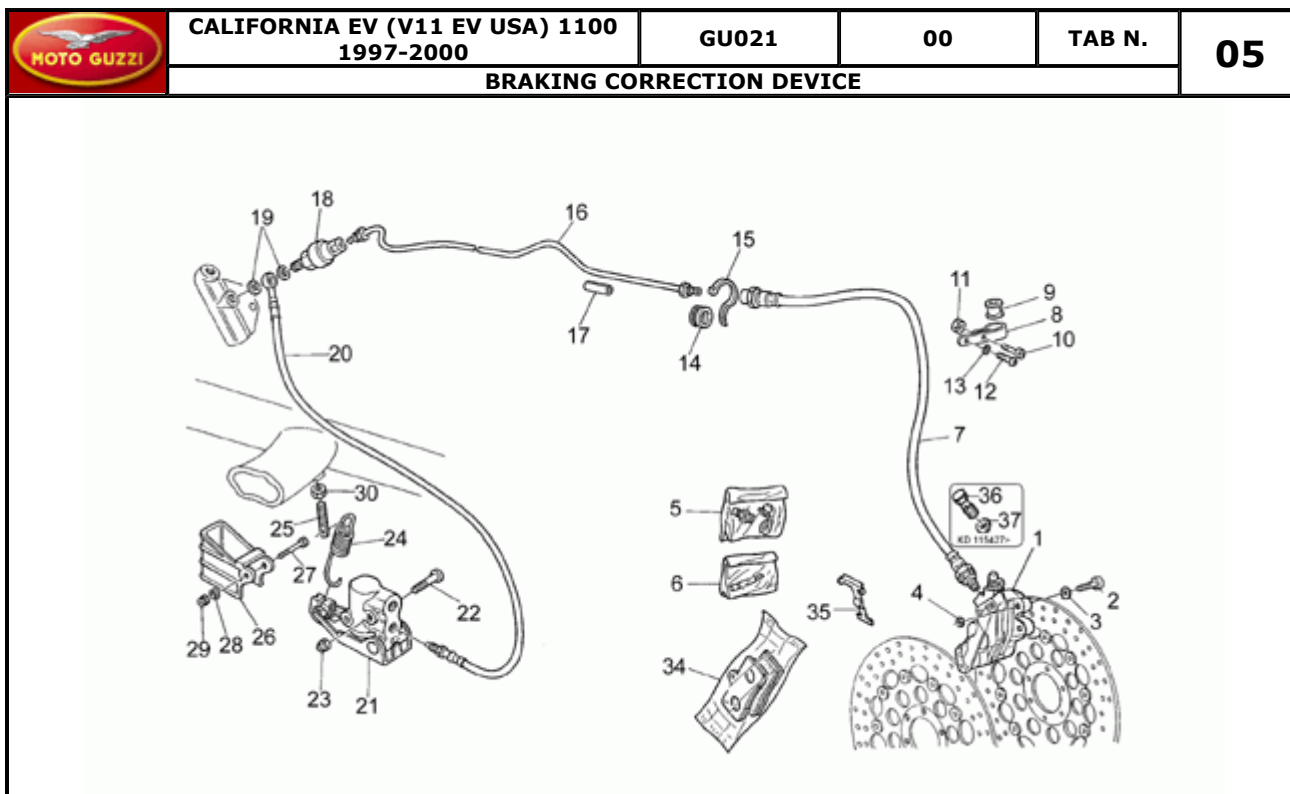

Pos.	Description	Year	I_M	Country	Version	Code	Q.ty	P.Cod.
1	LH front brake caliper, grey	-	-	-	T1	GU03652300	1	
	LH Front brake caliper, gold	-	-	-	T1	GU30652202	1	
	LH Front brake caliper, gold	-	-	-	02200N-T2	GU01652230	1	
2	Screw	-	-	-	T1	GU98622530	2	
	Screw	-	-	-	02200N-T2	GU98623530	2	
3	Washer 10,5x16x1	-	-	-	02200N-T2	GU19149800	2	
	Washer 10,5X18X0,8	-	-	-	T1	GU95129180	2	
4	Clearance washer 0,5 mm	-	-	-	-	GU95100332	1	
	Clearance washer 0,8 mm	-	-	-	-	GU95100333	1	
5	Bleeder+cap	-	-	-	02200N-T2	GU01659230	2	
	Bleeder+cap	-	-	-	T1	GU30659200	2	
6	Pads kit	-	-	-	T1	GU30659102	2	
	Pins+Caliper springs	-	-	-	02200N-T2	GU01659130	2	
7	Brake hose	-	-	-	T1	GU03658800	1	
	Brake hose	-	-	-	02200N-T2	GU03658801	1	
8	Hose clamp	-	-	-	-	GU03658300	1	
9	Ring	-	-	-	-	GU17658260	1	
10	Screw	-	-	-	-	GU98280410	1	
11	Nut M4x0,7	-	-	-	-	GU92630104	1	
12	Screw	-	-	-	-	GU98230615	1	
13	Special washer	-	-	-	-	GU61013800	1	
14	Ring	-	-	-	-	GU91551120	1	
15	Hose clamp 3,6x20,6	-	-	-	-	GU14609650	1	
16	Pipe	-	-	-	-	GU30658760	1	
17	Piston ring	-	-	-	-	GU17659650	1	
18	Valve 4,5 bar	-	-	-	-	GU03668500	1	
19	Gasket	-	-	-	-	GU25656100	2	
20	Brake hose	-	-	-	-	GU03656200	1	
21	Braking correction device	-	-	-	-	GU03668200	1	
22	Screw M8x40	-	-	-	-	GU98230841	2