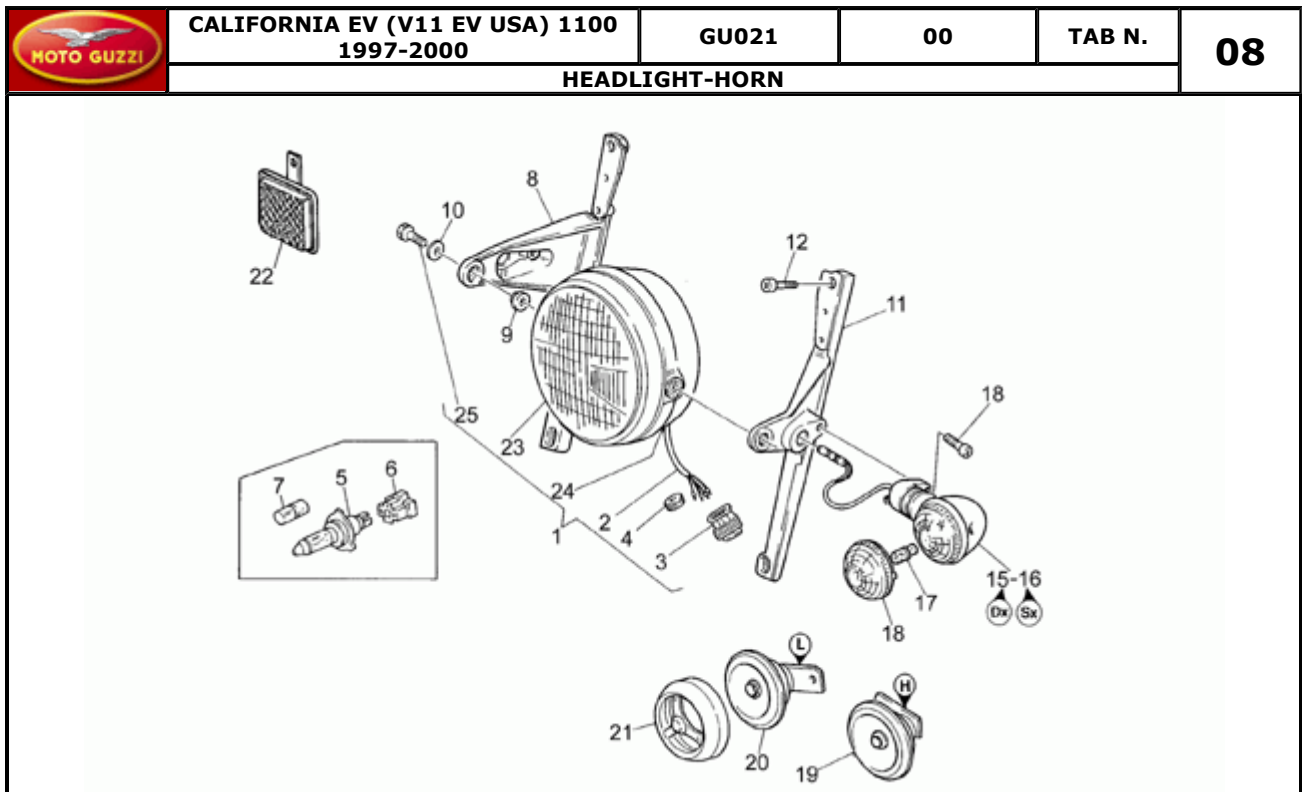

Pos.	Description	Year	I_M	Country	Version	Code	Q.ty	P.Cod.
1	Cpl headlightsteering headligh	-	-	AUS-J-MAL-NZ-UK	-	GU02740505	1	
	Headlight	-	-	-	-	GU02740501	1	
2	Wiring	-	-	-	-	GU02746900	1	
3	4-way connector AMP	-	-	-	-	GU01756100	1	
4	Rubber spacer	-	-	-	00300N	GU91551105	1	
5	Lamp 12V-55/60W	-	-	-	-	GU93450232	1	
6	Lampholder	-	-	-	-	GU01756220	1	
7	Lamp 12V-4W	-	-	-	-	GU93450119	1	
8	RH support	-	-	-	-	GU03496100	1	
9	Spacer	-	-	-	-	GU14439800	2	
10	Washer	-	-	-	-	GU95004208	2	
11	LH support	-	-	-	-	GU03496200	1	
12	Hex socket screw M6X16	-	-	-	-	GU98622316	2	
14	Rear RH turn indicator	-	-	-	-	GU03750600	1	
15	Rear LH turn indicator	-	-	-	-	GU03750601	1	
16	Lamp 12V-10W	-	-	-	-	GU93450127	2	
17	Turn indicator lens	-	-	-	-	GU31753765	2	
18	Screw	-	-	-	-	GU98612314	2	
19	Horn H	-	-	-	-	GU31743765	1	
20	Horn L	-	-	-	-	GU31743766	1	
21	Horn mask	-	-	-	-	GU31744765	1	
22	Reflector, amber	-	-	AUS-SGP-USA	-	GU14781670	2	
23	Optical group	-	-	-	-	GU02740400	1	
24	Rear cap	-	-	-	-	GU02740458	1	
25	Screws-series	-	-	-	-	GU02740459	1