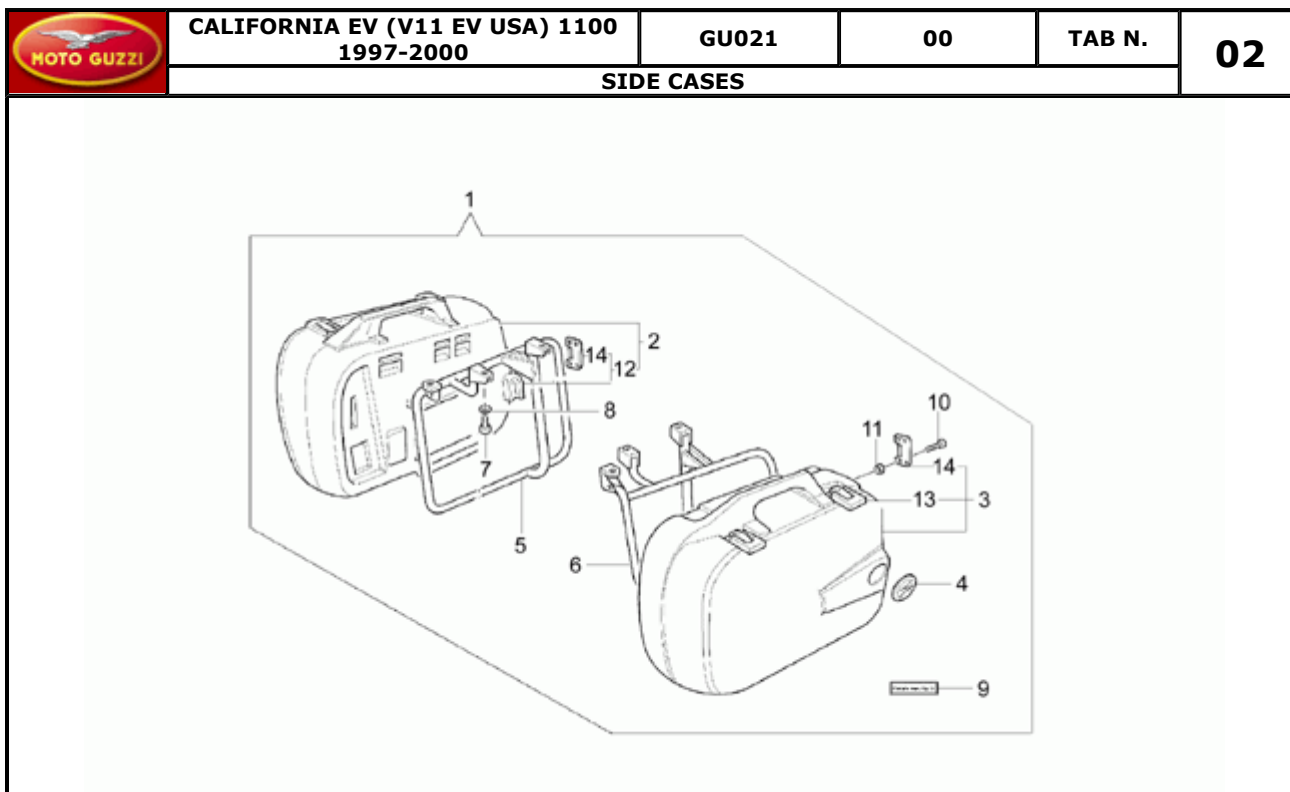

	<b>CALIFORNIA EV (V11 EV USA) 1100</b> <b>1997-2000</b>	<b>GU021</b>	<b>00</b>	<b>TAB N.</b>	<b>01</b>			
	<b>TOP BOX</b>							
								
Pos.	Description	Year	I_M_	Country	Version	Code	Q.ty	P.Cod.

1	Top box kit 45 L	-	-	-	-	GU03487501	1	
	Top box kit 40 L	-	-	-	-	GU03487500	1	
2	Top box 40 L	-	-	-	-	GU31487665	1	
	Top box 45 L	-	-	-	-	GU03487600	1	
3	"MotoGuzzi" dec. 40 L	-	-	-	-	GU03482001	1	
	"MotoGuzzi" dec. 45 L	-	-	-	-	GU03482000	1	
4	Support plate	-	-	-	-	GU31487765	2	
5	Clamp	-	-	-	-	GU03487802	1	
6	Screw M6X20	-	-	-	-	GU98230621	4	
7	Flanged nut M6x9	-	-	-	-	GU92660007	4	
8	Lock	-	-	-	-	GU03484001	2	
9	Lock	-	-	-	-	GU03484000	1	
10	Top box backrest 40 L	-	-	-	-	GU31488065	1	
	Top box backrest 45 L 45 L	-	-	-	-	GU03488000	1	